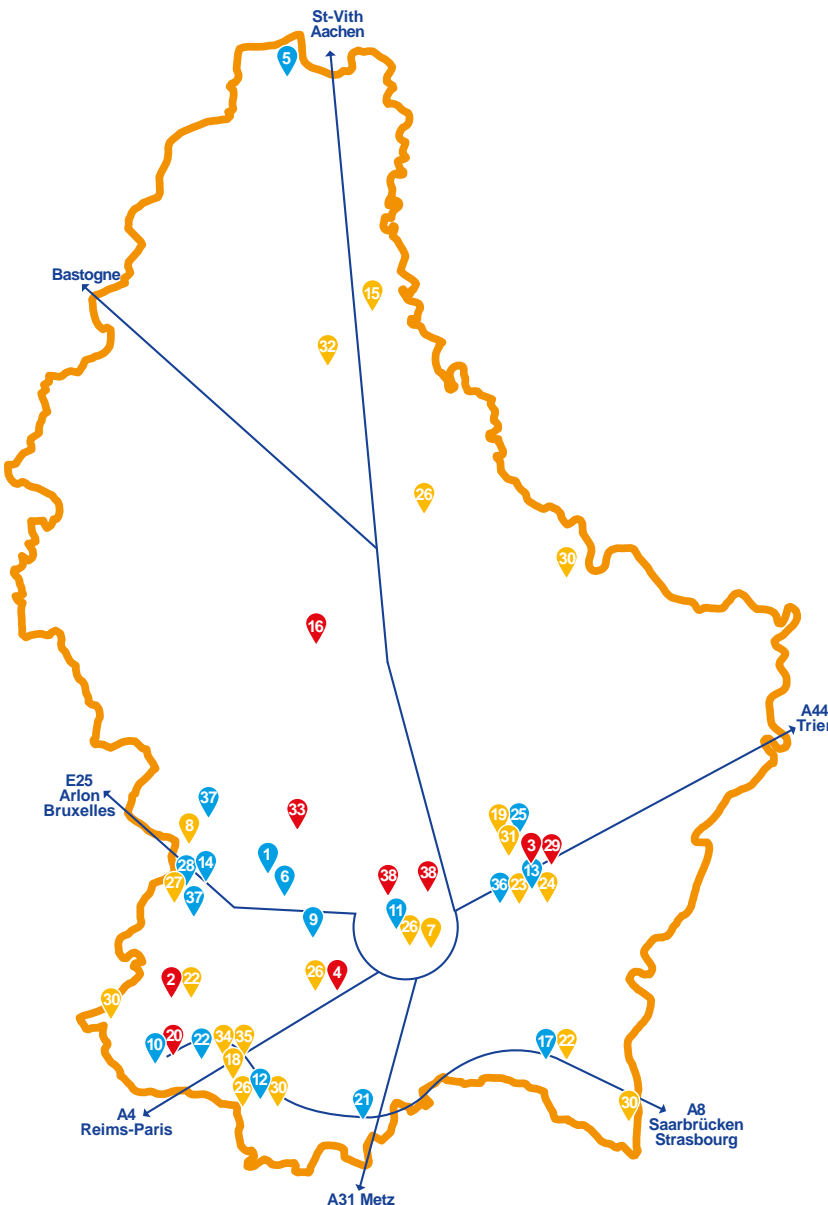

Pour cette 14^e édition des Journées Portes Ouvertes, les secteurs primaires, secondaires et tertiaires de l'Économie sont représentés : l'action sociale, les administrations publiques, l'alimentation, l'artisanat, l'automobile, le commerce, l'industrie, l'information, la recherche et le développement, la restauration et la santé.

- | | |
|---|---|
| <ul style="list-style-type: none"> 1 Administration de la gestion de l'eau - Atelier Régional Sud
Capellen 2 BIOG-Molkerei
Bascharage 3 BIOGROS Munsbach 4 BioneXt Lab
Leudelange 5 Bois Brevé Huldange 6 Cerazitit Mamer 7 CFL Luxembourg 8 Chocolaterie Genaveh Steinfort 9 co-labor Bertrange 10 Collé Premium Cars
Niedercoorn 11 Croix-Rouge luxembourgeoise - Centre de Transfusion Sanguine Luxembourg 12 Editpress
Esch-sur-Alzette 13 Garage Weis-Schon
Munsbach 14 Glanzstoff Textilcord
Steinfort 15 Gold & Wood
Hosingen 16 Goodyear
Colmar-Berg 17 Grosbusch Ellange 18 House of Biohealth : Fast Track Diagnostics
Flen Health
Fresh and Delicious
LLuCS - NSI
Esch-sur-Alzette 19 Kaempff-Kohler
Niederanven 20 Keter Niedercoorn 21 Laboratoire national de santé Dudelange | <ul style="list-style-type: none"> 22 LOF - Lëtzeburger Oldtimer Federatioun :
Classic Workshop Luxembourg
Sanem 22 Marc Pesch
Bascharage 22 Rétromobile Ellange 23 LuxMotor Munsbach 24 Marbrerie Bertrand
Munsbach 25 Menuiserie Caramuta
Niederanven 26 Merbag Luxembourg • Diekirch • Esch-sur-Alzette • Leudelange (Site d'Occasions) 27 Moulins de Kleinbettingen
Kleinbettingen 28 Nadin Grass 29 NATURATA Munsbach 30 Päiperléck
Beaufort • Schengen • Esch-sur-Alzette • Rodange 31 Printing Ossa
Niederanven 32 Schreinerei Den Holzméchel Consthum 33 SICA Kehlen 34 Soudoplast Ehlerange 35 Stoll Maître Matelassier
Ehlerange 36 Sunlux Motors
Munsbach 37 Syndicat des Eaux du Sud
Hivange • Koerich 38 Université du Luxembourg
Luxembourg • Limpertsberg • Luxembourg-Kirchberg |
|---|---|