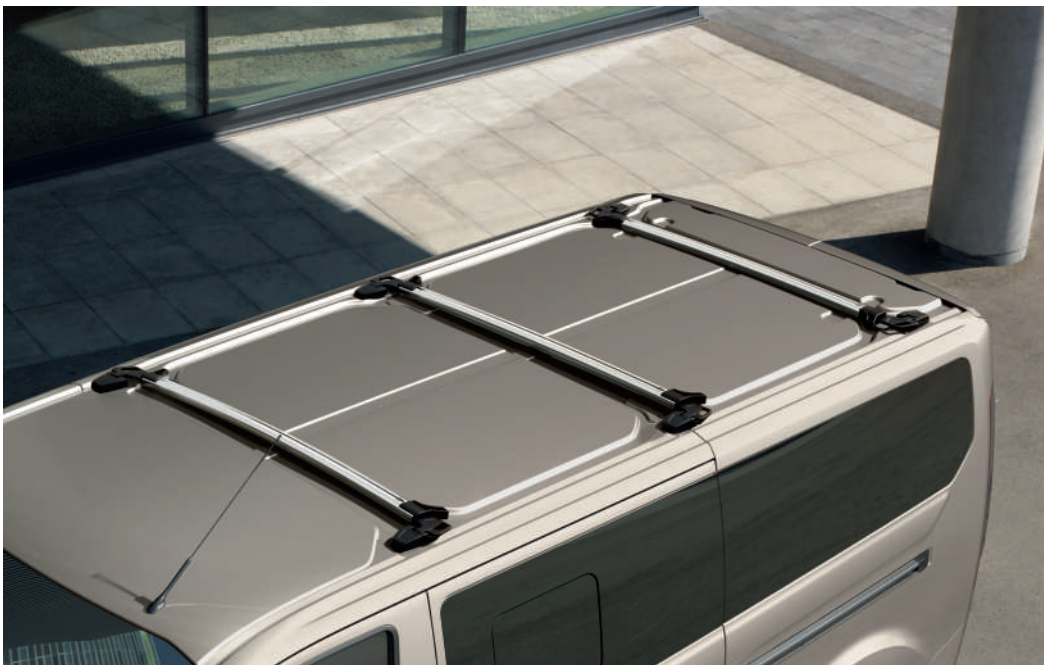

Ford Transit Custom

Accessoires

Ford Transit Custom ACCESSOIRES

Dakdragers 2394045

Dakdragers, geïntegreerd in de daklijn, volledig wegklapbaar, daklast maximaal 130kg, 100kg bij sport uitvoering, gemonteerd

v.a. € 798

Inbraakwerende platen Q423051

Q-Tech* Inbraakwerende platen, zwart of wit, gemonteerd

€ 140.00

Transport laadruimte 1850438

Geïntegreerde imperiaal in laadruimte, draagvermogen van maximaal 50kg, gemonteerd